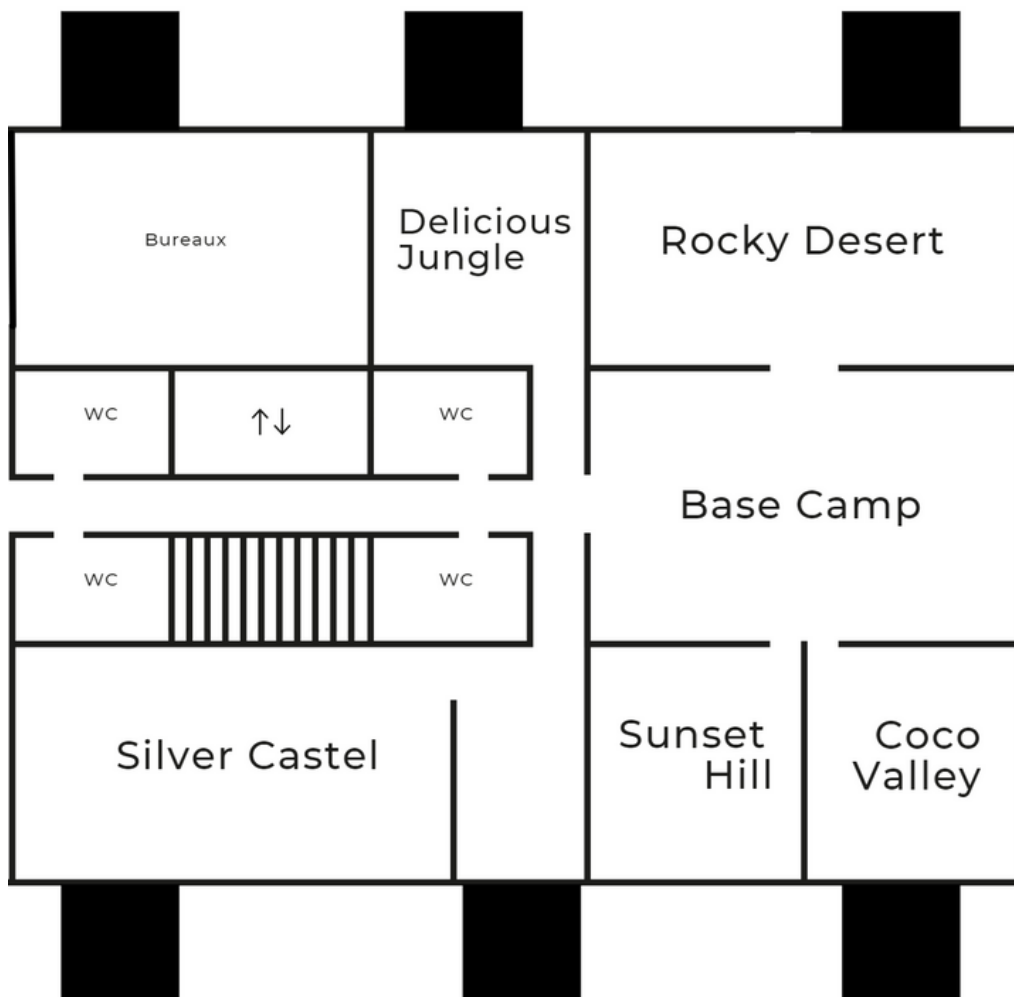

kolaab

Location & privatisation

Nous sommes là pour vous guider Les salles peuvent accueillir tout type de votre arrivée à votre départ tout de configuration, partagez avec au long de la journée. Parce que chaque nous votre cahier des charges et nous détail compte et que l'humain est aménagerons l'espace à votre guise. irremplaçable, nous vous accueillerons Nous créons les conditions idéales pour avec le sourire et resterons à votre que l'objectif de la journée soit atteint. écoute en toute discrétion avec un maximum de réactivité. Tout est possible en terme de mise en place... que ce soit autour de tables, N'hésitez pas, que ce soit en amont de canapés ou sur des tapis, dans de votre événement ou le jour J, une ambiance stimulante ou relaxante. à nous parler de votre projet. Et surtout Faites-nous part de vos besoins faites-nous part de vos observations et imaginons ensemble la meilleure a posteriori pour qu'on puisse toujours des configurations ! s'améliorer et rester vigilants face à des besoins et des contextes qui évoluent.

Plan des salles