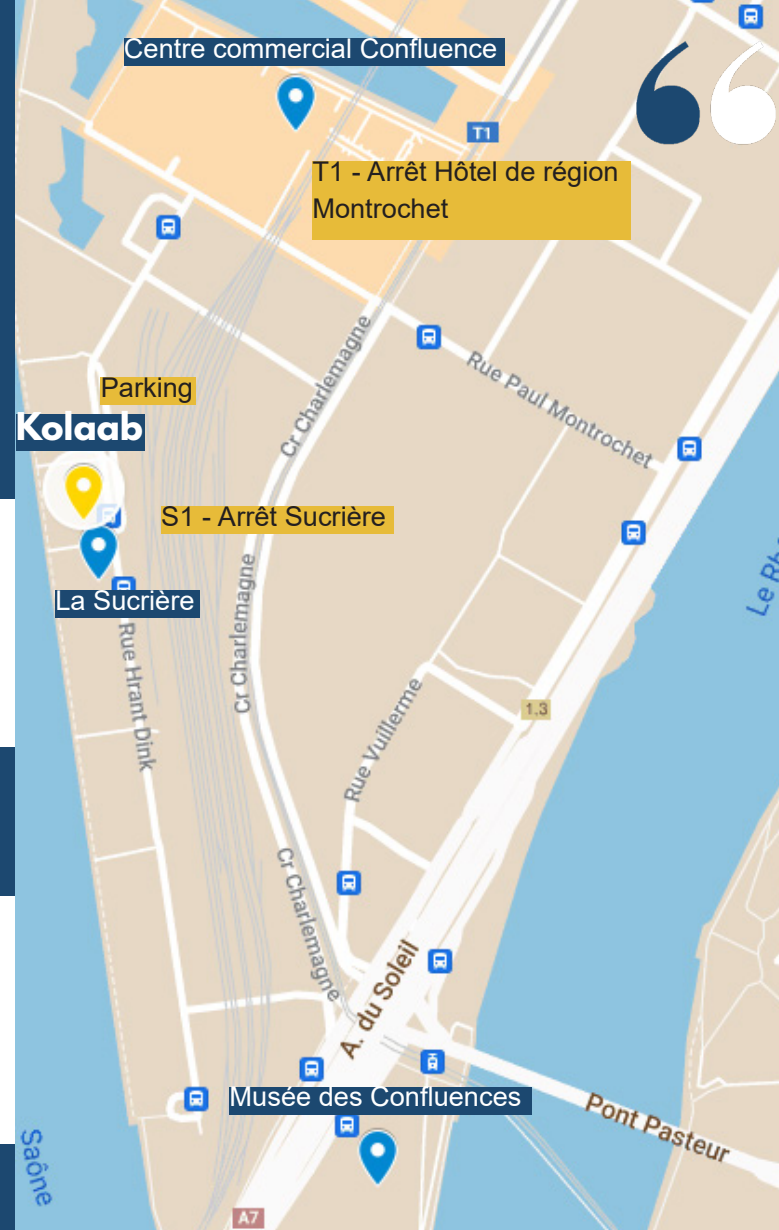

PLAN D'ACCÈS

NOUS TROUVER

45 quai Rambaud, Lyon 2
ENTRÉE côté parking, rue Hrant Dink
INTERPHONE Kolaab

NOUS CONTACTER

contact@kolaab.fr
04 78 38 48 25

SE GARER

PARKINGS PUBLICS PAYANTS au pied du bâtiment via horodateur
OU appli flowbird - Tarif 69001 tempo 4€ / 3H renouvelable
OU parking du Centre commercial Confluence à 4 min à pied
PARKING VÉLO & MOTO au pied du bâtiment

SE DÉPLACER

EN TRAM

T1 - Arrêt Hôtel de région Montrochet
7 min à pied

EN BUS

S1 - Arrêt Sucrière
Au pied du bâtiment

kolaab