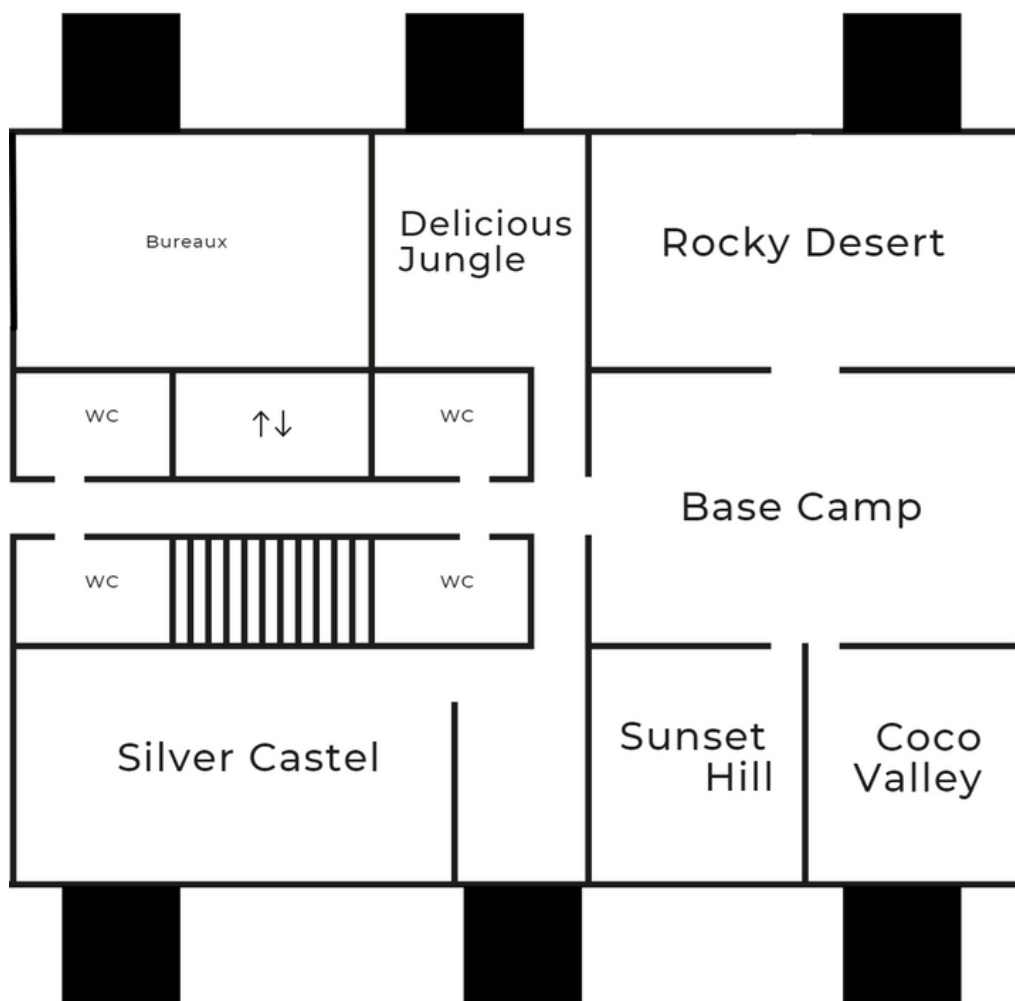

kolaab

Location & privatisation

Nous sommes là pour vous guider Les salles peuvent accueillir tout type de votre arrivée à votre départ tout de configuration, partagez avec au long de la journée. Parce que chaque nous votre cahier des charges et nous détail compte et que l'humain est aménagerons l'espace à votre guise. irremplaçable, nous vous accueillerons Nous créons les conditions idéales pour avec le sourire et resterons à votre que l'objectif de la journée soit atteint. écoute en toute discrétion avec un maximum de réactivité. Tout est possible en terme de mise en place... que ce soit autour de tables, N'hésitez pas, que ce soit en amont de canapés ou sur des tapis, dans de votre événement ou le jour J, une ambiance stimulante ou relaxante. à nous parler de votre projet. Et surtout Faites-nous part de vos besoins faites-nous part de vos observations et imaginons ensemble la meilleure a posteriori pour qu'on puisse toujours des configurations ! s'améliorer et rester vigilants face à des besoins et des contextes qui évoluent.

Plan des salles